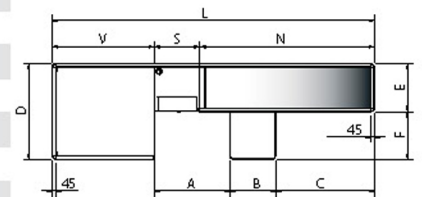

MODELLO

MODEL

NSCV - NSCV BtB

Modello Model	L (mm)	N (mm)	S (mm)	V (mm)	A (mm)	B (mm)	C (mm)	D (mm)	E (mm)	F (mm)	H (mm)
NSCV 208	2080	950	550	625	810	550	95	1150	575	575	870
NSCV 228	2280	950	550	825	810	550	95	1150	575	575	870
NSCV 248	2480	1105	550	825	810	550	295	1150	575	575	870
NSCV 268	2680	1305	550	825	810	550	495	1150	575	575	870
NSCV 288	2880	1305	550	1025	810	550	495	1150	575	575	870
NSCV 308	3080	1505	550	1025	810	550	695	1150	575	575	870
NSCV 328	3280	1505	550	1225	910	550	595	1150	575	575	870
NSCV 348	3480	1705	550	1225	910	550	795	1150	575	575	870
NSCV 368	3680	1905	550	1225	910	550	995	1150	575	575	870

DX

SX

BtB

ACCESSORI

ACCESSORIES

1A
1B
1C
1D
2A
2B
2C
2D
3
4A
4B
4C
5
6
7
8
9
10
11
12A
12B
12C
12D

20A
20B
21
22
23A
23B
24A
24B
25
26
27
28
29
34
35

40A
40B
41A
41B
41C
41D
41E
41F 75
41F 150
42
43A
43B
43C
43D
44
45
46
47
48A
48B
48C
48D
49A
49B
50
51A
51B
52
53

da 288 a 388

da 308 a 388

da 308 a 388

da 348 a 388

da 288 a 388

da 288 a 388

da 248 a 388

da 248 a 388