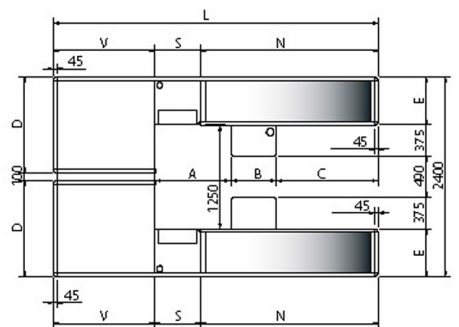

MODELLO

MODEL

NSCV - NSCV BtB

Modello Model	L (mm)	N (mm)	S (mm)	V (mm)	A (mm)	B (mm)	C (mm)	D (mm)	E (mm)	F (mm)	H (mm)
NSCV 208	2080	950	550	625	810	550	95	1150	575	575	870
NSCV 228	2280	950	550	825	810	550	95	1150	575	575	870
NSCV 248	2480	1105	550	825	810	550	295	1150	575	575	870
NSCV 268	2680	1305	550	825	810	550	495	1150	575	575	870
NSCV 288	2880	1305	550	1025	810	550	495	1150	575	575	870
NSCV 308	3080	1505	550	1025	810	550	695	1150	575	575	870
NSCV 328	3280	1505	550	1225	910	550	595	1150	575	575	870
NSCV 348	3480	1705	550	1225	910	550	795	1150	575	575	870
NSCV 368	3680	1905	550	1225	910	550	995	1150	575	575	870

DX

SX

BtB

ACCESSORI

ACCESSORIES

1A
1B
1C
1D
2A
2B
2C
2D
3
4A
4B
4C
5
6
7
8
9
10
11
12A
12B
12C
12D

20A
20B
21
22
23A
23B
24A
24B
25
26
27
28
29
34
35

40A
40B
41A
41B
41C
41D
41E
41F 75
41F 150
42
43A
43B
43C
43D
44
45
46
47
48A
48B
48C
48D
49A
49B
50
51A
51B
52
53

da 288 a 388

da 308 a 388

da 308 a 388

da 348 a 388

da 288 a 388

da 288 a 388

da 248 a 388

da 248 a 388