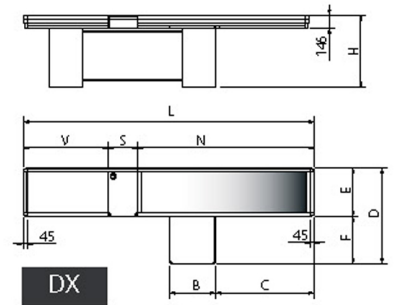

# MODELLO

MODEL

NSVD

16

Modello Model	L (mm)	N (mm)	S (mm)	V (mm)	A (mm)	B (mm)	C (mm)	D (mm)	E (mm)	F (mm)	H (mm)
NSVD 168	1680	705	350	625		405	45	1150	575	575	870
NSVD 188	1880	905	350	625		550	120	1150	575	575	870
NSVD 208	2080	905	350	825		550	185	1150	575	575	870
NSVD 228	2280	1105	350	825		550	305	1150	575	575	870
NSVD 248	2480	1305	350	825		550	425	1150	575	575	870
NSVD 268	2680	1305	350	1025		550	545	1150	575	575	870
NSVD 288	2880	1505	350	1025		550	575	1150	575	575	870

# ACCESSORI

ACCESSORIES

1A
1B
1C
1D
2A
2B
2C
2D
3
4A
4B
4C
5
6
7
8
9
10
11
12A
12B
12C
12D

20A
20B
21
22
23A
23B
24A
24B
25
26
27
28
29
34
35

40A
40B
41A
41B
41C
41D
41E
41F 75
41F 150
42
43A
43B
43C
43D
44
46
47
48A
48B
48D
49A
49B
50
51A
51B
52
53